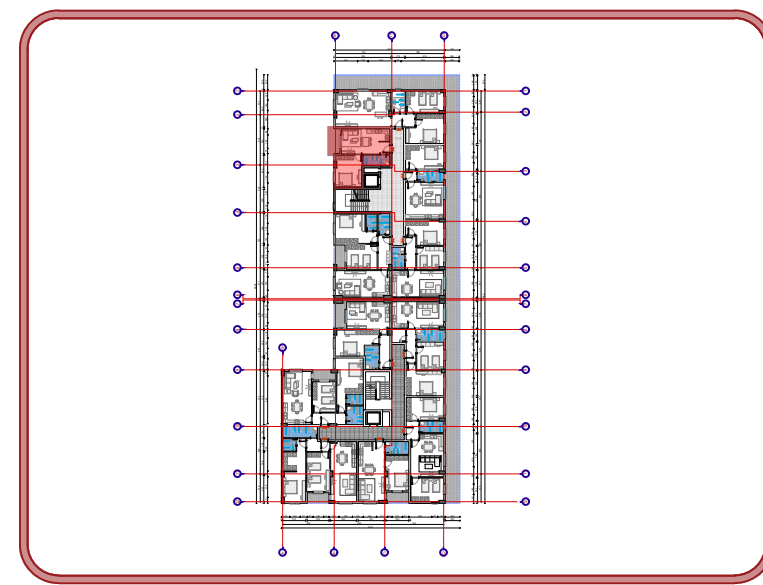

AP/31, KATI 5 BANIM, SEKSIONI B

BUSHGJOKA SH.P.K

APARTAMENT 1+1
1 DHOME NDEJJE
1 DHOME GJUMI
1 TUALET
1 BALLKON

AP/31, TIPOLOGJIA 1+1, KATI 5, SEK. B

1.SIP. E APARTAMENTIT 54.80 m²
2.SIP. E PERBASHKET 8.22 m²
3.SIP. TOTALE 63.02 m²

1.SIP. E APARTAMENTIT	89.70 m ²
2.SIP. E PERBASHKET	13.46 m ²
3.SIP. TOTALE	103.16 m ²
4.SIP. VERANDE	46.6 m ²

ADRESA: BULEVARDI NËNË TEREZA, PALLATI NR. 2

KONTAKT: +355 68 2025 352

AP/33 , KATI 5 BANIM , SEKSIONI B

BUSHGJOKA SH.P.K

APARTAMENT 1+1
1 DHOME NDEJJE
1 DHOME GJUMI
1 TUALET
1 VERANDE

AP/33, TIPOLOGJIA 1+1, KATI 5, SEK. B

1. SIP. E APARTAMENTIT	55.60 m ²
2. SIP. E PERBASHKET	8.34 m ²
3. SIP. TOTALE	63.94 m ²
4. SIP. VERANDE	20.14 m ²