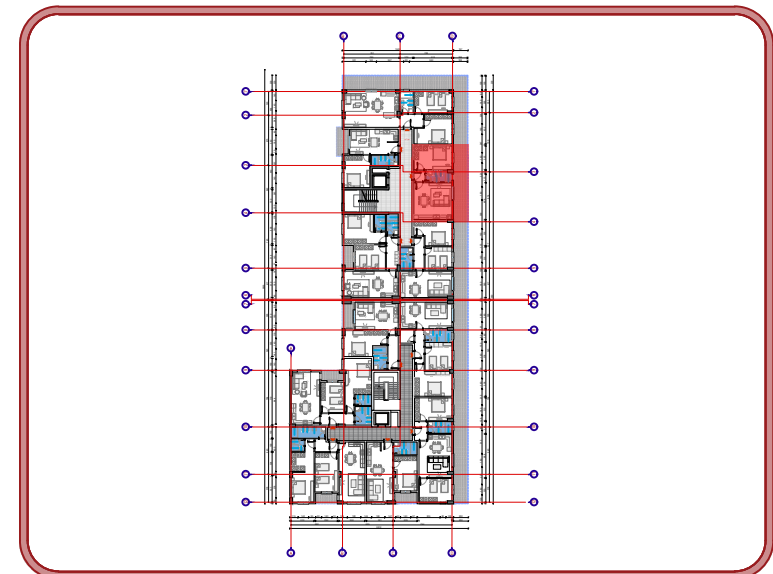

AP/31, KATI 5 BANIM, SEKSIONI B

BUSHGJOKA SH.P.K

APARTAMENT 1+1
1 DHOME NDEJJE
1 DHOME GJUMI
1 TUALET
1 BALLKON

AP/31, TIPOLOGJIA 1+1, KATI 5, SEK. B

1.SIP. E APARTAMENTIT 54.80 m²
2.SIP. E PERBASHKET 8.22 m²
3.SIP. TOTALE 63.02 m²

1.SIP. E APARTAMENTIT	89.70 m ²
2.SIP. E PERBASHKET	13.46 m ²
3.SIP. TOTALE	103.16 m ²
4.SIP. VERANDE	46.6 m ²

ADRESA: BULEVARDI NËNË TEREZA, PALLATI NR. 2

KONTAKT: +355 68 2025 352

AP/33 , KATI 5 BANIM , SEKSIONI B

BUSHGJOKA SH.P.K

APARTAMENT 1+1
1 DHOME NDEJJE
1 DHOME GJUMI
1 TUALET
1 VERANDE

AP/33, TIPOLOGJIA 1+1, KATI 5, SEK. B

1. SIP. E APARTAMENTIT	55.60 m ²
2. SIP. E PERBASHKET	8.34 m ²
3. SIP. TOTALE	63.94 m ²
4. SIP. VERANDE	20.14 m ²