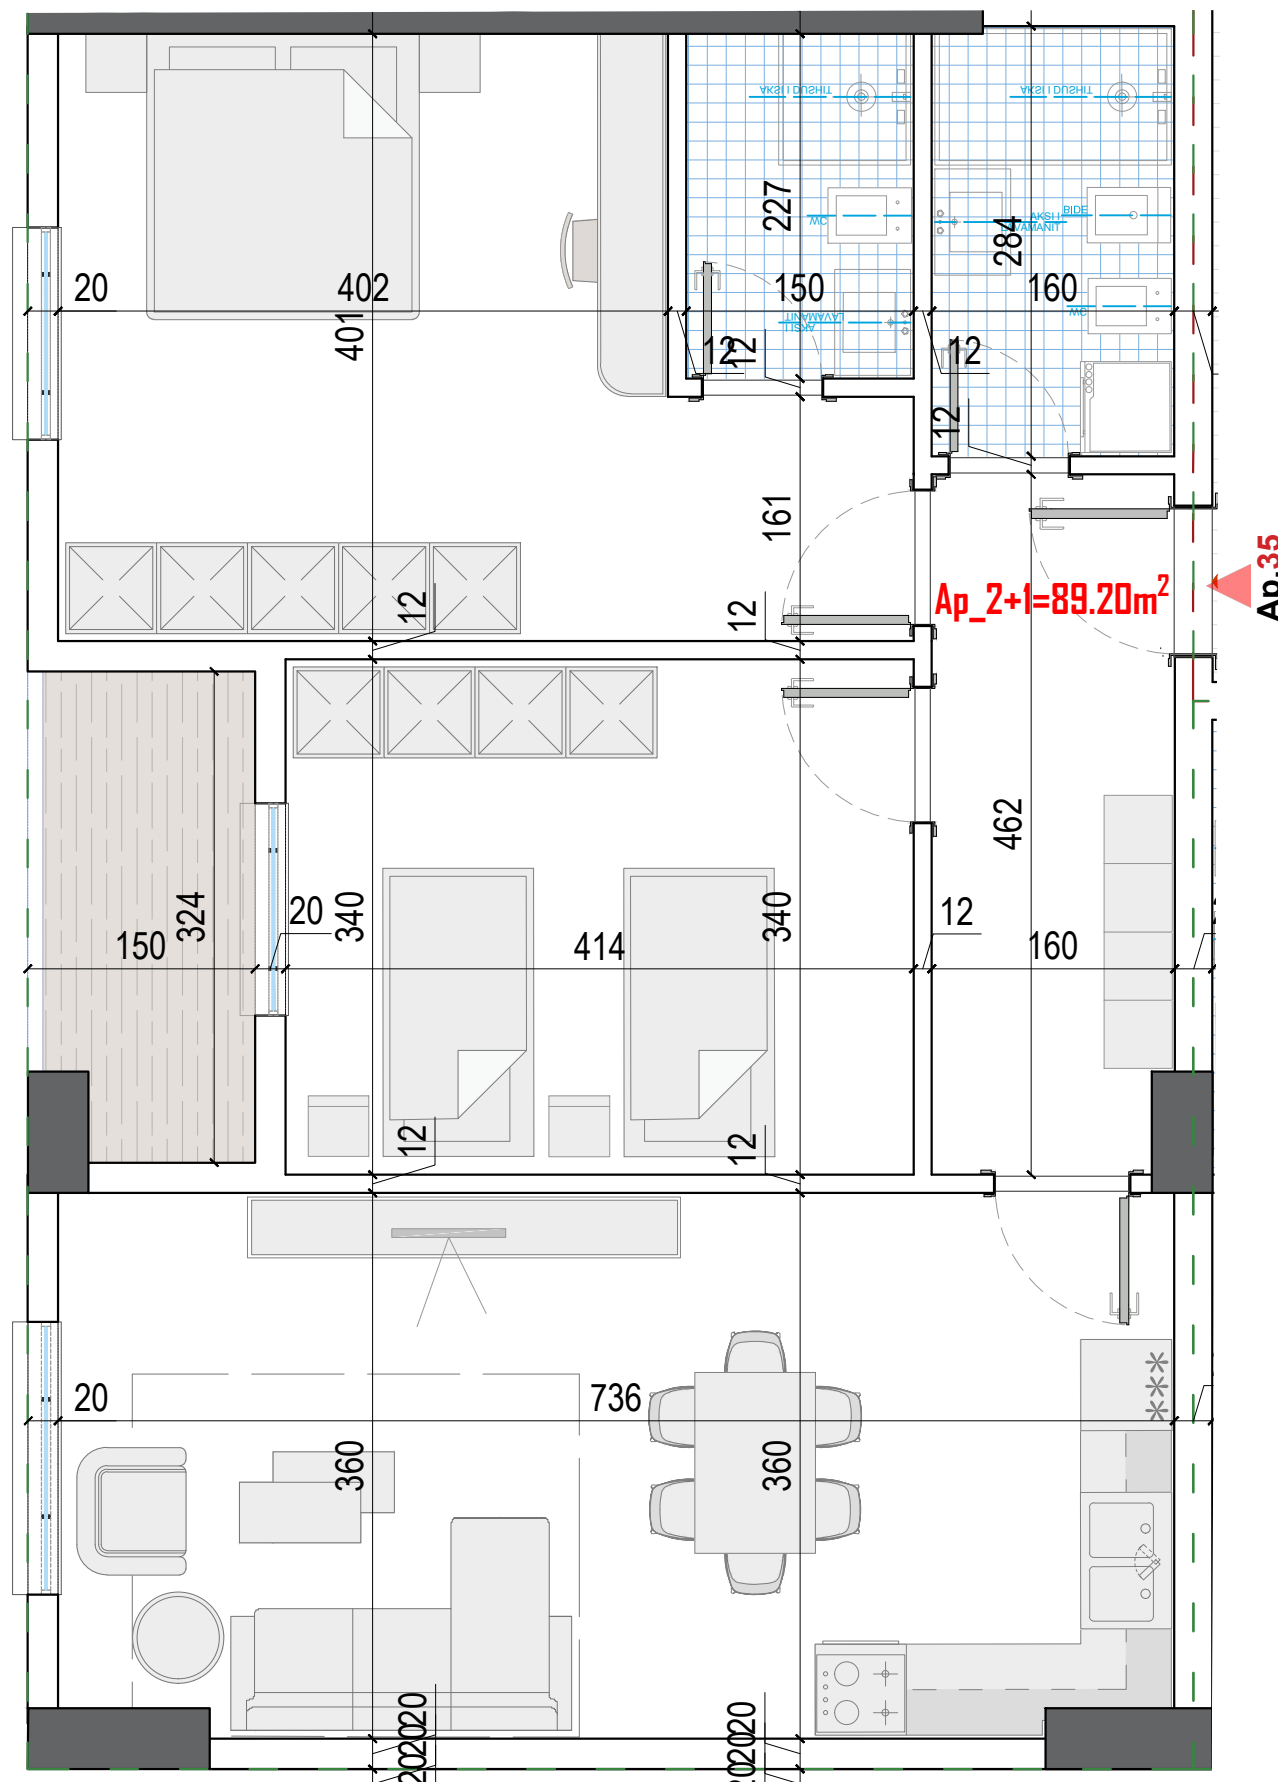

AP/31, KATI 5 BANIM, SEKSIONI B

BUSHGJOKA SH.P.K

APARTAMENT 1+1
1 DHOME NDEJJE
1 DHOME GJUMI
1 TUALET
1 BALLKON

AP/31, TIPOLOGJIA 1+1, KATI 5, SEK. B

1.SIP. E APARTAMENTIT 54.80 m²
2.SIP. E PERBASHKET 8.22 m²
3.SIP. TOTALE 63.02 m²

1.SIP. E APARTAMENTIT	89.70 m ²
2.SIP. E PERBASHKET	13.46 m ²
3.SIP. TOTALE	103.16 m ²
4.SIP. VERANDE	46.6 m ²

ADRESA: BULEVARDI NËNË TEREZA, PALLATI NR. 2

KONTAKT: +355 68 2025 352

AP/33 , KATI 5 BANIM , SEKSIONI B

1.SIP. E APARTAMENTIT	71.20 m ²
2.SIP. E PERBASHKET	10.68 m ²
3.SIP. TOTALE	81.88 m ²
4.SIP. VERANDE	21.30 m ²

ADRESA: BULEVARDI NËNË TEREZA, PALLATI NR. 2

KONTAKT: +355 68 2025 352

AP/35 , KATI 5 BANIM , SEKSIONI B

BUSHGJOKA SH.P.K

APARTAMENT 2+1
1 DHOME NDEJJE
2 DHOMA GJUMI
2 TUALETE
1 BALLKON

AP/35,TIPOLOGJIA 2+1,KATI 5,SEK.B

1 .SIP. E APARTAMENTIT 89.20 m²
2.SIP. E PERBASHKET 13.38 m²
3.SIP. TOTALE 102.58 m²

ADRESA: BULEVARDI NËNË TEREZA, PALLATI NR. 2