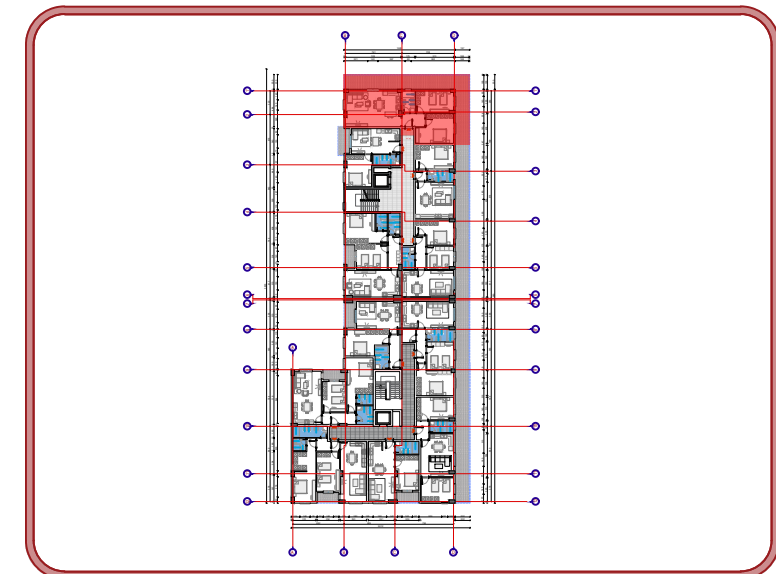

AP/31, KATI 5 BANIM, SEKSIONI B

BUSHGJOKA SH.P.K

APARTAMENT 1+1
1 DHOME NDEJJE
1 DHOME GJUMI
1 TUALET
1 BALLKON

AP/31, TIPOLOGJIA 1+1, KATI 5, SEK. B

1.SIP. E APARTAMENTIT 54.80 m²
2.SIP. E PERBASHKET 8.22 m²
3.SIP. TOTALE 63.02 m²

1.SIP. E APARTAMENTIT	89.70 m ²
2.SIP. E PERBASHKET	13.46 m ²
3.SIP. TOTALE	103.16 m ²
4.SIP. VERANDE	46.6 m ²

ADRESA: BULEVARDI NËNË TEREZA, PALLATI NR. 2

KONTAKT: +355 68 2025 352

AP/33 , KATI 5 BANIM , SEKSIONI B

BUSHGJOKA SH.P.K

APARTAMENT 1+1
1 DHOME NDEJJE
1 DHOME GJUMI
1 TUALET
1 VERANDE

AP/33, TIPOLOGJIA 1+1, KATI 5, SEK. B

1. SIP. E APARTAMENTIT	55.60 m ²
2. SIP. E PERBASHKET	8.34 m ²
3. SIP. TOTALE	63.94 m ²
4. SIP. VERANDE	20.14 m ²