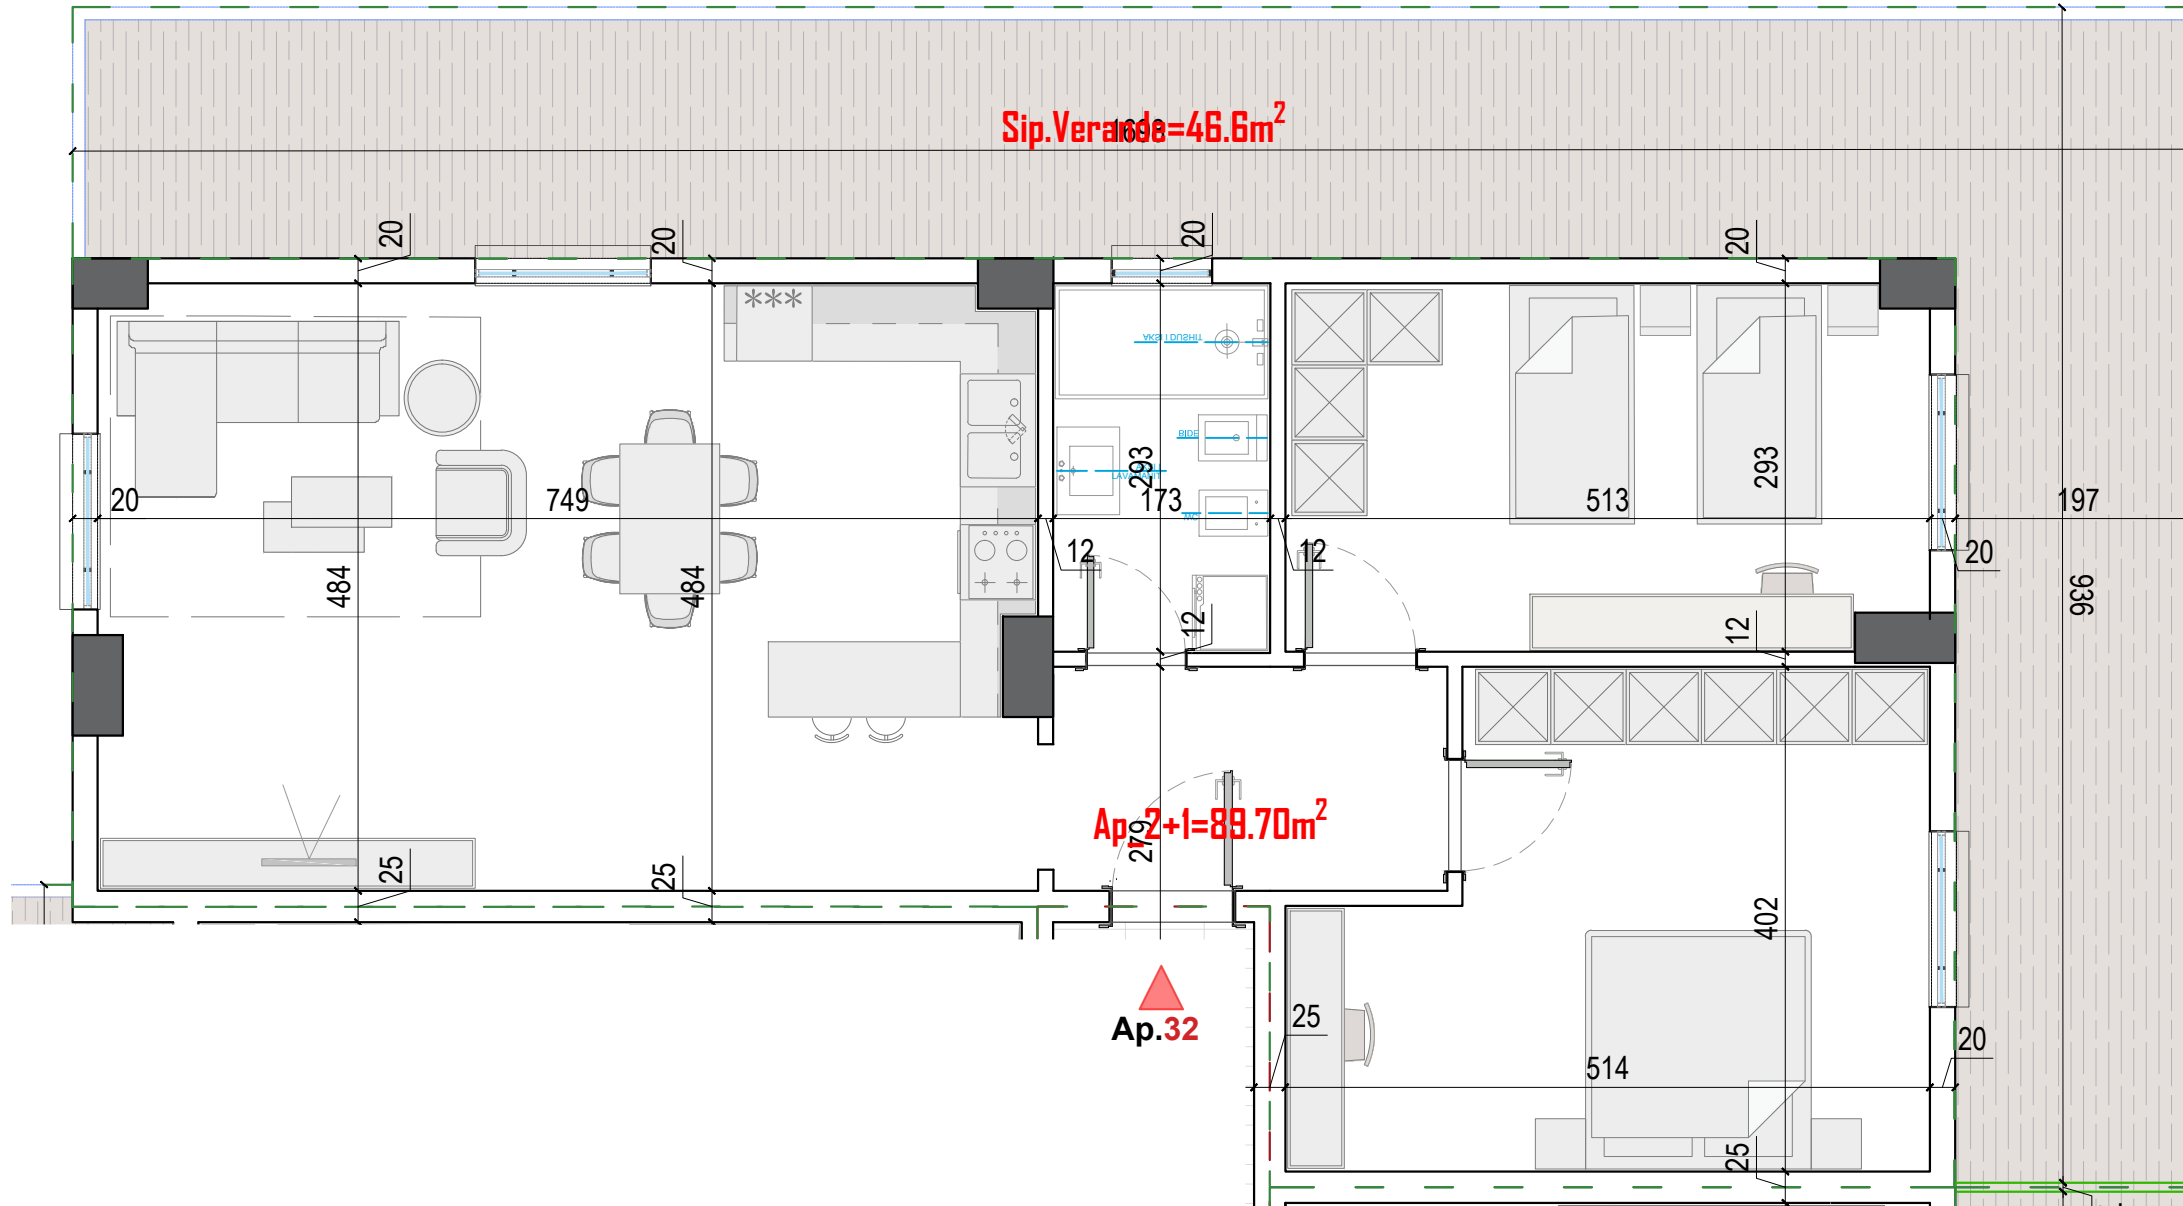

AP/31, KATI 5 BANIM, SEKSIONI B

BUSHGJOKA SH.P.K

APARTAMENT 1+1
1 DHOME NDEJJE
1 DHOME GJUMI
1 TUALET
1 BALLKON

AP/31, TIPOLOGJIA 1+1, KATI 5, SEK. B

1.SIP. E APARTAMENTIT 54.80 m²
2.SIP. E PERBASHKET 8.22 m²
3.SIP. TOTALE 63.02 m²

1.SIP. E APARTAMENTIT	89.70 m ²
2.SIP. E PERBASHKET	13.46 m ²
3.SIP. TOTALE	103.16 m ²
4.SIP. VERANDE	46.6 m ²

ADRESA: BULEVARDI NËNË TEREZA, PALLATI NR. 2

KONTAKT: +355 68 2025 352

AP/33 , KATI 5 BANIM , SEKSIONI B

BUSHGJOKA SH.P.K

APARTAMENT 1+1
1 DHOME NDEJJE
1 DHOME GJUMI
1 TUALET
1 VERANDE

AP/33, TIPOLOGJIA 1+1, KATI 5, SEK. B

1. SIP. E APARTAMENTIT	55.60 m ²
2. SIP. E PERBASHKET	8.34 m ²
3. SIP. TOTALE	63.94 m ²
4. SIP. VERANDE	20.14 m ²