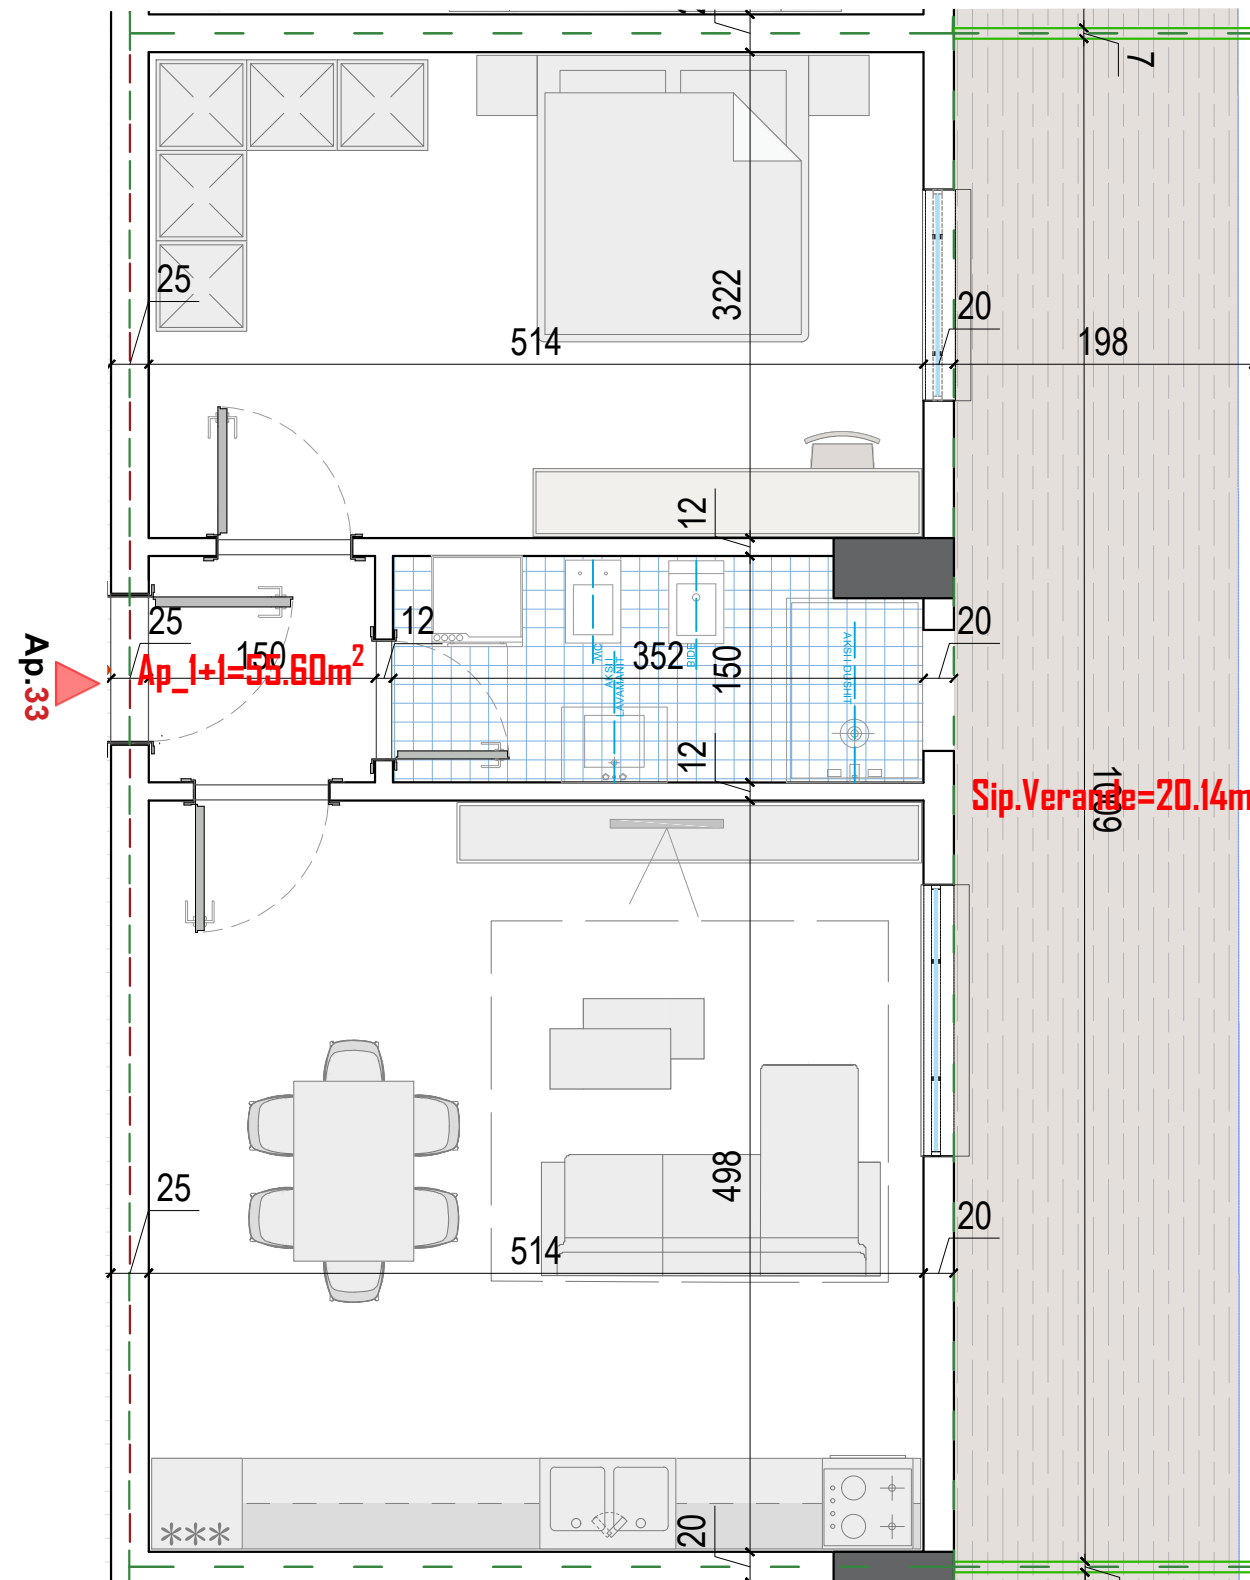

AP/31, KATI 5 BANIM, SEKSIONI B

BUSHGJOKA SH.P.K

APARTAMENT 1+1
1 DHOME NDEJJE
1 DHOME GJUMI
1 TUALET
1 BALLKON

AP/31, TIPOLOGJIA 1+1, KATI 5, SEK. B

1.SIP. E APARTAMENTIT 54.80 m²
2.SIP. E PERBASHKET 8.22 m²
3.SIP. TOTALE 63.02 m²

1.SIP. E APARTAMENTIT	89.70 m ²
2.SIP. E PERBASHKET	13.46 m ²
3.SIP. TOTALE	103.16 m ²
4.SIP. VERANDE	46.6 m ²

ADRESA: BULEVARDI NËNË TEREZA, PALLATI NR. 2

KONTAKT: +355 68 2025 352

AP/33 , KATI 5 BANIM , SEKSIONI B

BUSHGJOKA SH.P.K

APARTAMENT 1+1
1 DHOME NDEJJE
1 DHOME GJUMI
1 TUALET
1 VERANDE

AP/33, TIPOLOGJIA 1+1, KATI 5, SEK. B

1. SIP. E APARTAMENTIT	55.60 m ²
2. SIP. E PERBASHKET	8.34 m ²
3. SIP. TOTALE	63.94 m ²
4. SIP. VERANDE	20.14 m ²

1.SIP. E APARTAMENTIT	71.20 m ²
2.SIP. E PERBASHKET	10.68 m ²
3.SIP. TOTALE	81.88 m ²
4.SIP. VERANDE	21.30 m ²

ADRESA: BULEVARDI NËNË TEREZA, PALLATI NR. 2

KONTAKT: +355 68 2025 352

AP/35 , KATI 5 BANIM , SEKSIONI B