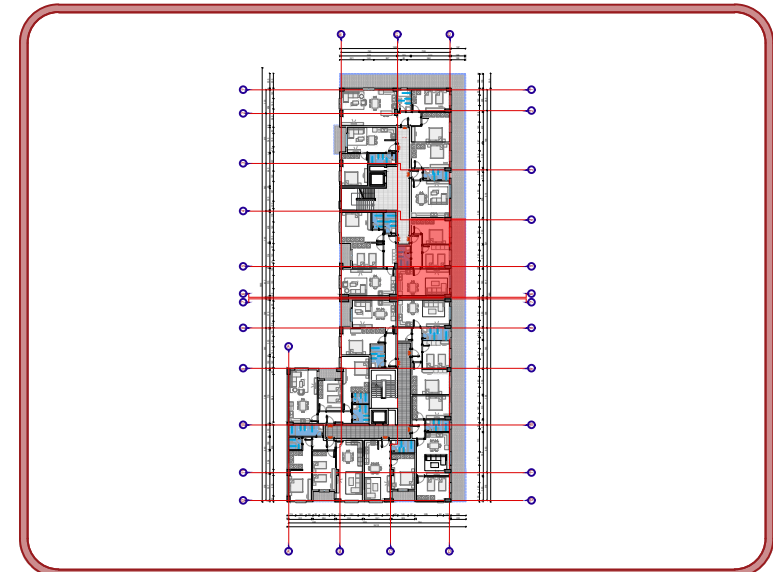

AP/31, KATI 5 BANIM, SEKSIONI B

BUSHGJOKA SH.P.K

APARTAMENT 1+1
1 DHOME NDEJJE
1 DHOME GJUMI
1 TUALET
1 BALLKON

AP/31, TIPOLOGJIA 1+1, KATI 5, SEK. B

1.SIP. E APARTAMENTIT 54.80 m²
2.SIP. E PERBASHKET 8.22 m²
3.SIP. TOTALE 63.02 m²

BUSHGJOKA SH.P.K

APARTAMENT 1+1
1 DHOME NDEJJE
1 DHOME GJUMI
1 TUALET
1 VERANDE

AP/33, TIPOLOGJIA 1+1, KATI 5, SEK. B

1. SIP. E APARTAMENTIT	55.60 m ²
2. SIP. E PERBASHKET	8.34 m ²
3. SIP. TOTALE	63.94 m ²
4. SIP. VERANDE	20.14 m ²

1.SIP. E APARTAMENTIT	71.20 m ²
2.SIP. E PERBASHKET	10.68 m ²
3.SIP. TOTALE	81.88 m ²
4.SIP. VERANDE	21.30 m ²

ADRESA: BULEVARDI NËNË TEREZA, PALLATI NR. 2

KONTAKT: +355 68 2025 352

AP/35 , KATI 5 BANIM , SEKSIONI B

BUSHGJOKA SH.P.K

APARTAMENT 2+1
1 DHOME NDEJJE
2 DHOMA GJUMI
2 TUALETE
1 BALLKON

AP/35,TIPOLOGJIA 2+1,KATI 5,SEK.B

1 .SIP. E APARTAMENTIT 89.20 m²
2.SIP. E PERBASHKET 13.38 m²
3.SIP. TOTALE 102.58 m²

ADRESA: BULEVARDI NËNË TEREZA, PALLATI NR. 2