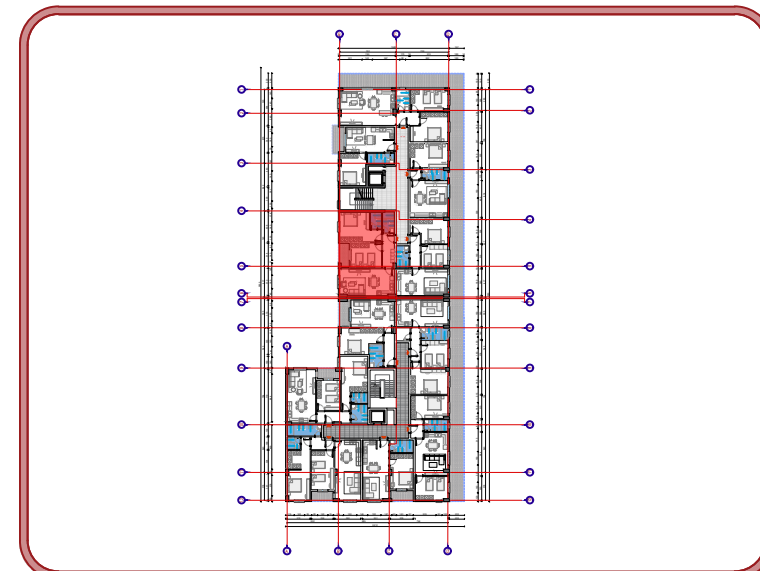

AP/31, KATI 5 BANIM, SEKSIONI B

BUSHGJOKA SH.P.K

APARTAMENT 1+1
1 DHOME NDEJJE
1 DHOME GJUMI
1 TUALET
1 BALLKON

AP/31, TIPOLOGJIA 1+1, KATI 5, SEK. B

1.SIP. E APARTAMENTIT 54.80 m²
2.SIP. E PERBASHKET 8.22 m²
3.SIP. TOTALE 63.02 m²

BUSHGJOKA SH.P.K

APARTAMENT 1+1
1 DHOME NDEJJE
1 DHOME GJUMI
1 TUALET
1 VERANDE

AP/33, TIPOLOGJIA 1+1, KATI 5, SEK. B

1. SIP. E APARTAMENTIT	55.60 m ²
2. SIP. E PERBASHKET	8.34 m ²
3. SIP. TOTALE	63.94 m ²
4. SIP. VERANDE	20.14 m ²

1.SIP. E APARTAMENTIT	71.20 m ²
2.SIP. E PERBASHKET	10.68 m ²
3.SIP. TOTALE	81.88 m ²
4.SIP. VERANDE	21.30 m ²

ADRESA: BULEVARDI NËNË TEREZA, PALLATI NR. 2

KONTAKT: +355 68 2025 352

AP/35 , KATI 5 BANIM , SEKSIONI B

BUSHGJOKA SH.P.K

APARTAMENT 2+1
1 DHOME NDEJJE
2 DHOMA GJUMI
2 TUALETE
1 BALLKON

AP/35,TIPOLOGJIA 2+1,KATI 5,SEK.B

1 .SIP. E APARTAMENTIT 89.20 m²
2.SIP. E PERBASHKET 13.38 m²
3.SIP. TOTALE 102.58 m²

ADRESA: BULEVARDI NËNË TEREZA, PALLATI NR. 2