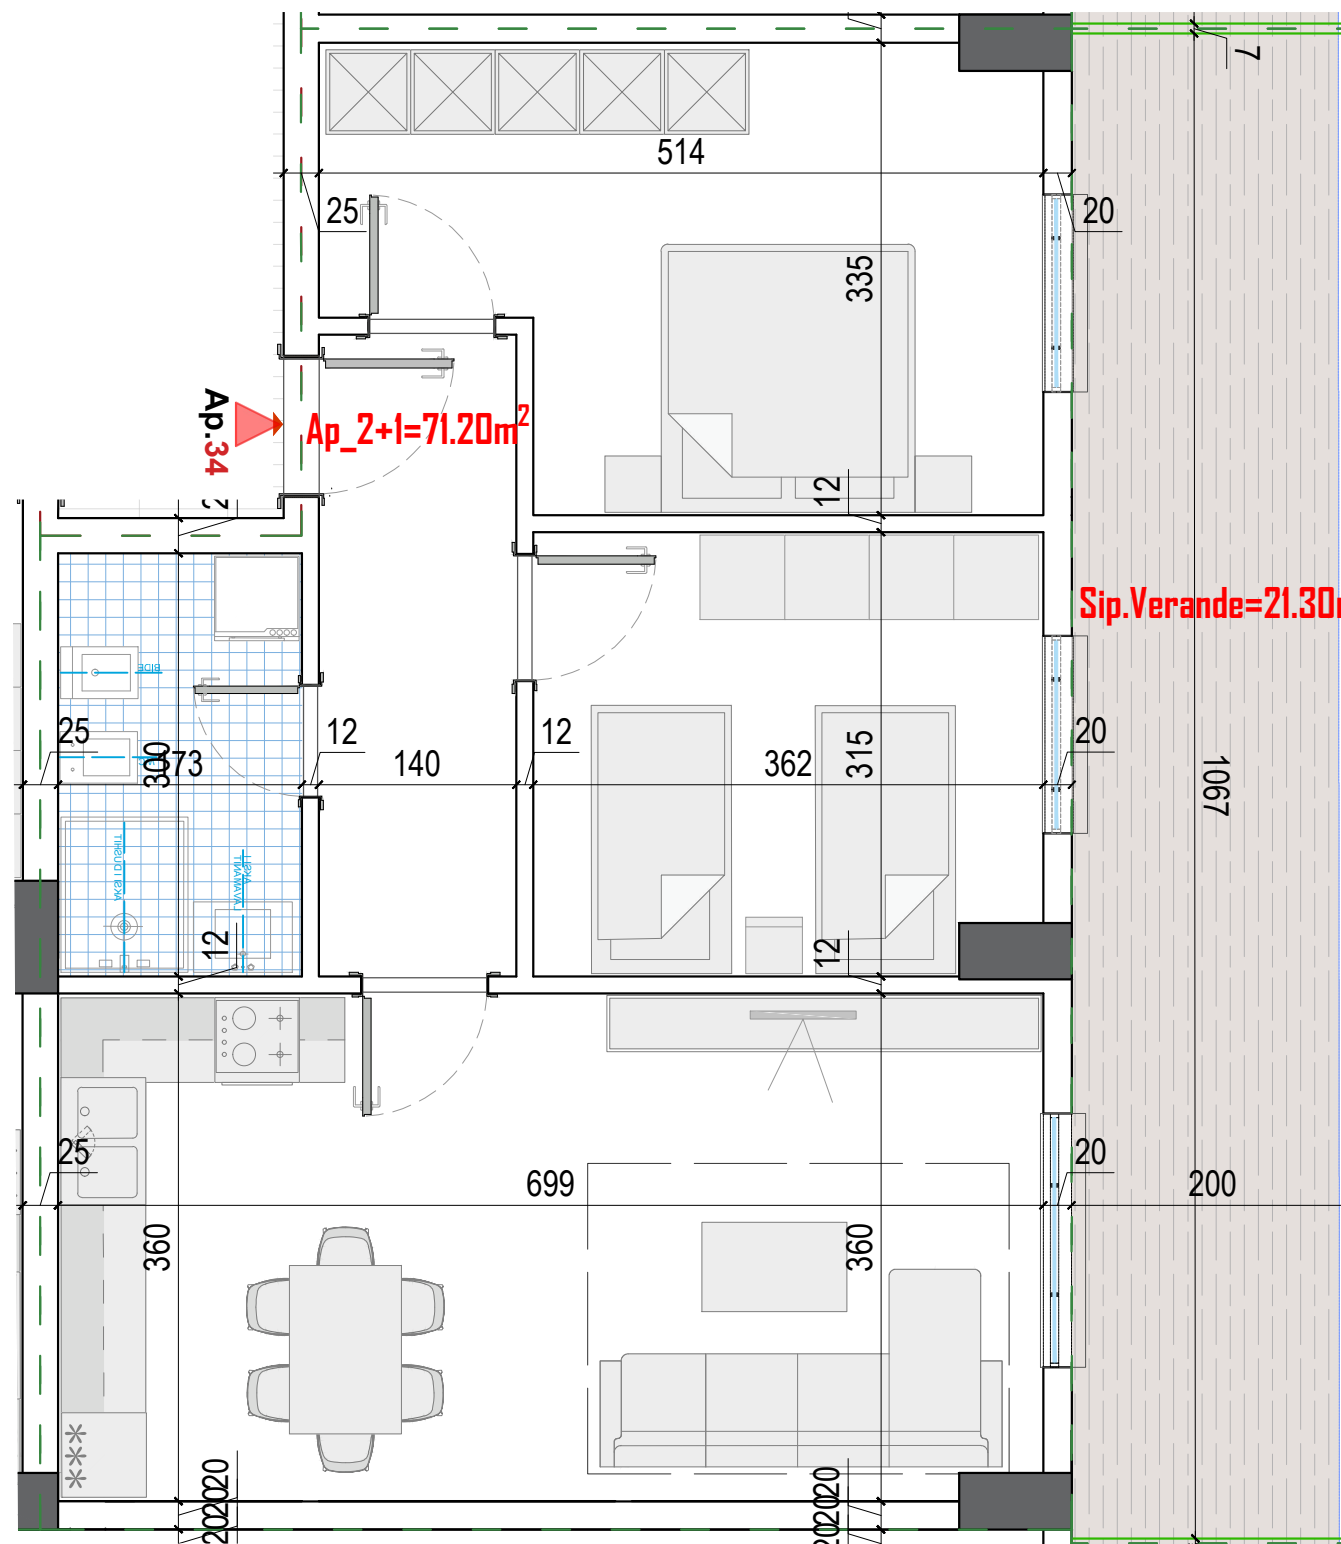

AP/31, KATI 5 BANIM, SEKSIONI B

BUSHGJOKA SH.P.K

APARTAMENT 1+1
1 DHOME NDEJJE
1 DHOME GJUMI
1 TUALET
1 BALLKON

AP/31, TIPOLOGJIA 1+1, KATI 5, SEK. B

1.SIP. E APARTAMENTIT 54.80 m²
2.SIP. E PERBASHKET 8.22 m²
3.SIP. TOTALE 63.02 m²

1.SIP. E APARTAMENTIT	89.70 m ²
2.SIP. E PERBASHKET	13.46 m ²
3.SIP. TOTALE	103.16 m ²
4.SIP. VERANDE	46.6 m ²

ADRESA: BULEVARDI NËNË TEREZA, PALLATI NR. 2

KONTAKT: +355 68 2025 352

AP/33 , KATI 5 BANIM , SEKSIONI B

BUSHGJOKA SH.P.K

APARTAMENT 1+1
1 DHOME NDEJJE
1 DHOME GJUMI
1 TUALET
1 VERANDE

AP/33, TIPOLOGJIA 1+1, KATI 5, SEK. B

1. SIP. E APARTAMENTIT	55.60 m ²
2. SIP. E PERBASHKET	8.34 m ²
3. SIP. TOTALE	63.94 m ²
4. SIP. VERANDE	20.14 m ²

1.SIP. E APARTAMENTIT	71.20 m ²
2.SIP. E PERBASHKET	10.68 m ²
3.SIP. TOTALE	81.88 m ²
4.SIP. VERANDE	21.30 m ²

ADRESA: BULEVARDI NËNË TEREZA, PALLATI NR. 2

KONTAKT: +355 68 2025 352

AP/35 , KATI 5 BANIM , SEKSIONI B