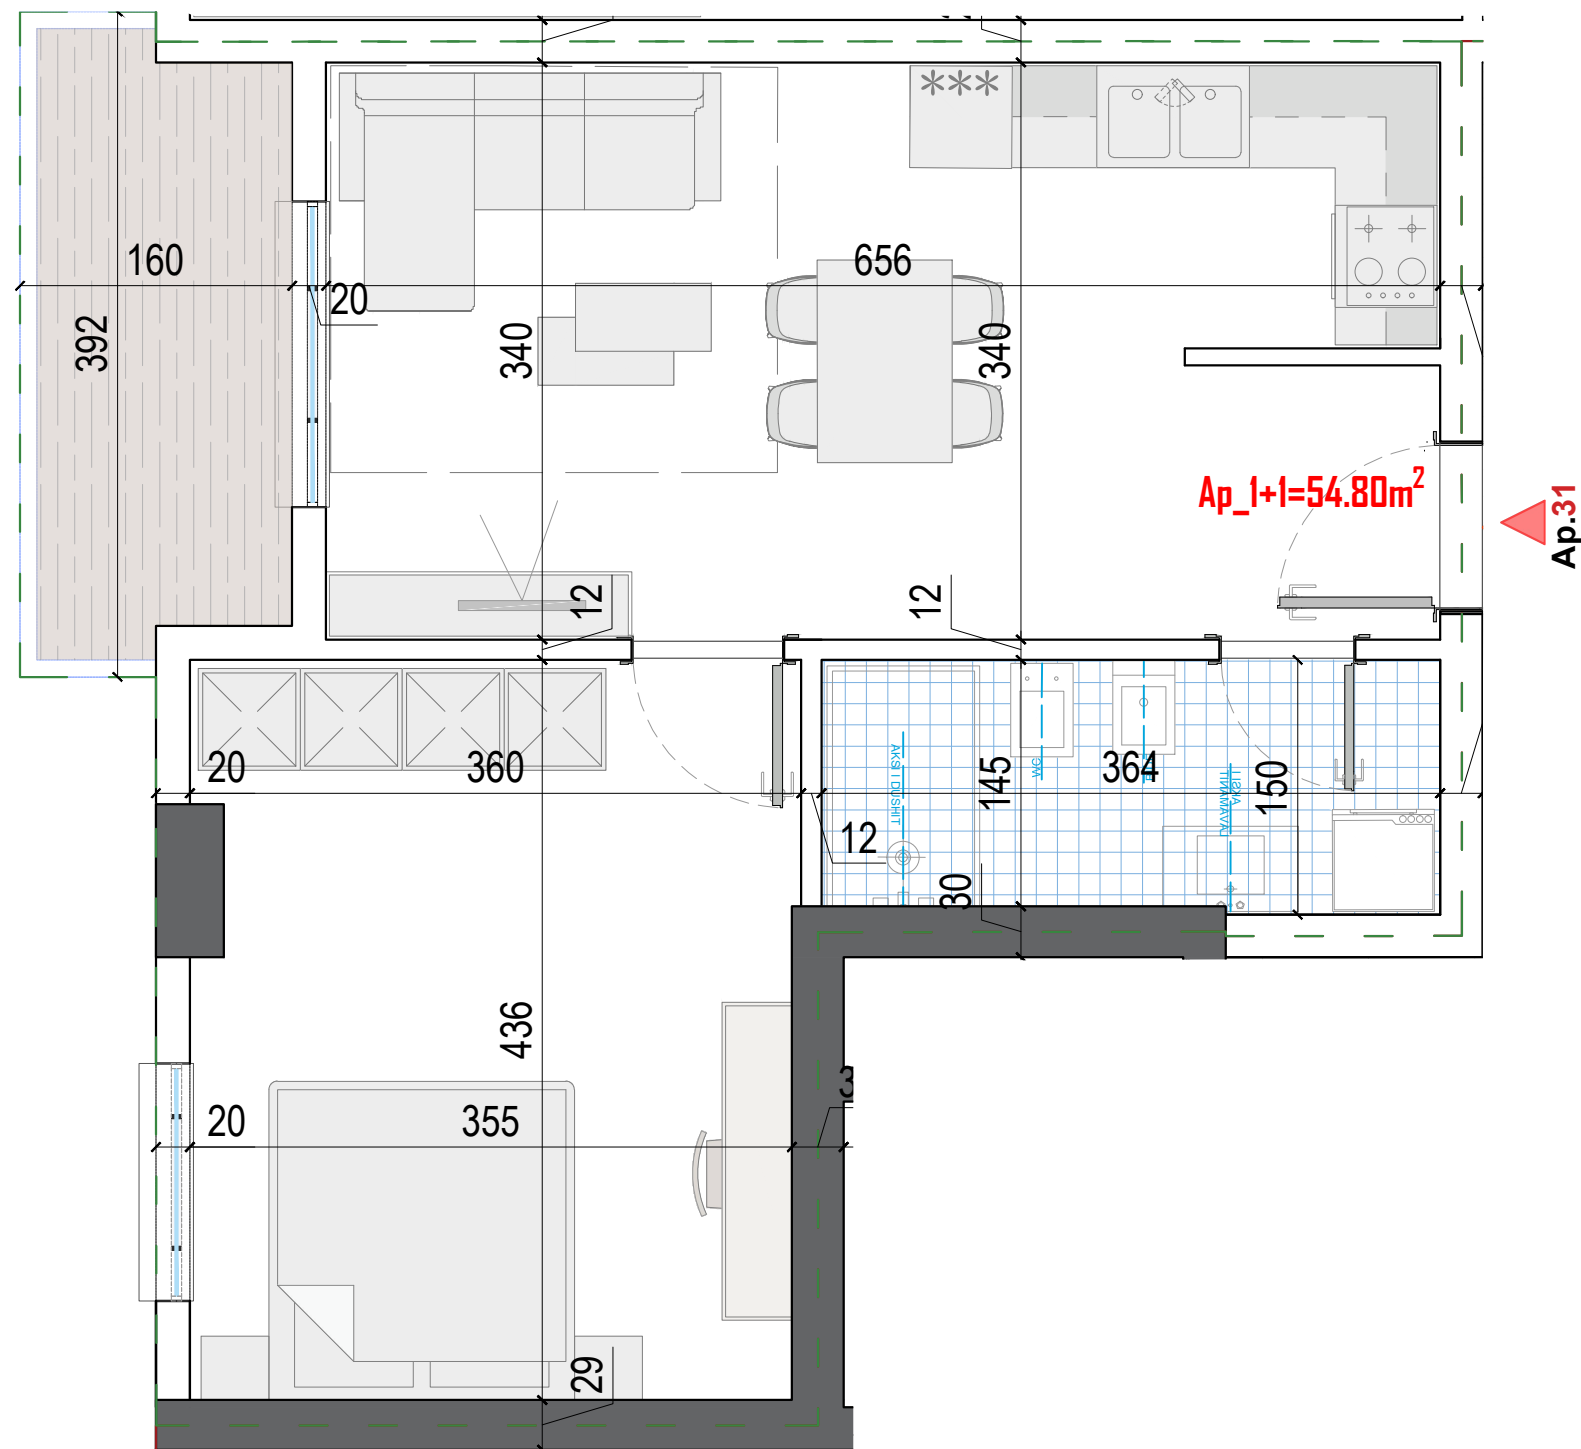

AP/31, KATI 5 BANIM, SEKSIONI B

BUSHGJOKA SH.P.K

APARTAMENT 1+1
1 DHOME NDEJJE
1 DHOME GJUMI
1 TUALET
1 BALLKON

AP/31, TIPOLOGJIA 1+1, KATI 5, SEK. B

1.SIP. E APARTAMENTIT 54.80 m²
2.SIP. E PERBASHKET 8.22 m²
3.SIP. TOTALE 63.02 m²

1.SIP. E APARTAMENTIT	89.70 m ²
2.SIP. E PERBASHKET	13.46 m ²
3.SIP. TOTALE	103.16 m ²
4.SIP. VERANDE	46.6 m ²

ADRESA: BULEVARDI NËNË TEREZA, PALLATI NR. 2

KONTAKT: +355 68 2025 352

AP/33 , KATI 5 BANIM , SEKSIONI B

BUSHGJOKA SH.P.K

APARTAMENT 1+1
1 DHOME NDEJJE
1 DHOME GJUMI
1 TUALET
1 VERANDE

AP/33, TIPOLOGJIA 1+1, KATI 5, SEK. B

1. SIP. E APARTAMENTIT	55.60 m ²
2. SIP. E PERBASHKET	8.34 m ²
3. SIP. TOTALE	63.94 m ²
4. SIP. VERANDE	20.14 m ²